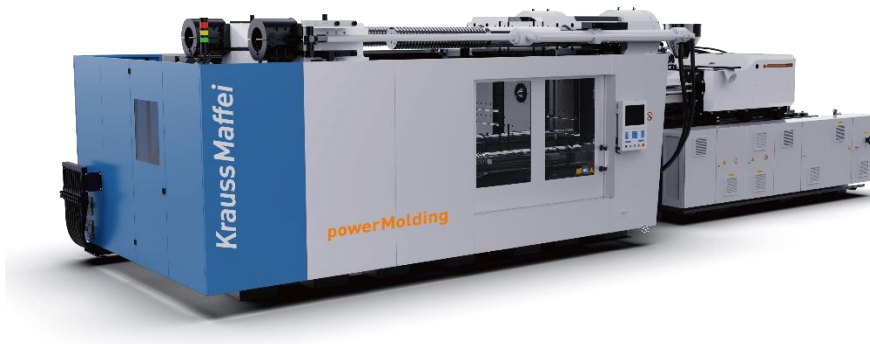

3C

®

50

320

- 
- 
- 
- 
- 
- 
- 

3

APC plus

®

650/850/1100/1300/1600

®

- 
- 
- 
- 

CX  
CX

- 
- 
- 
- 

- ( 1600 kN)

-

- BluePower